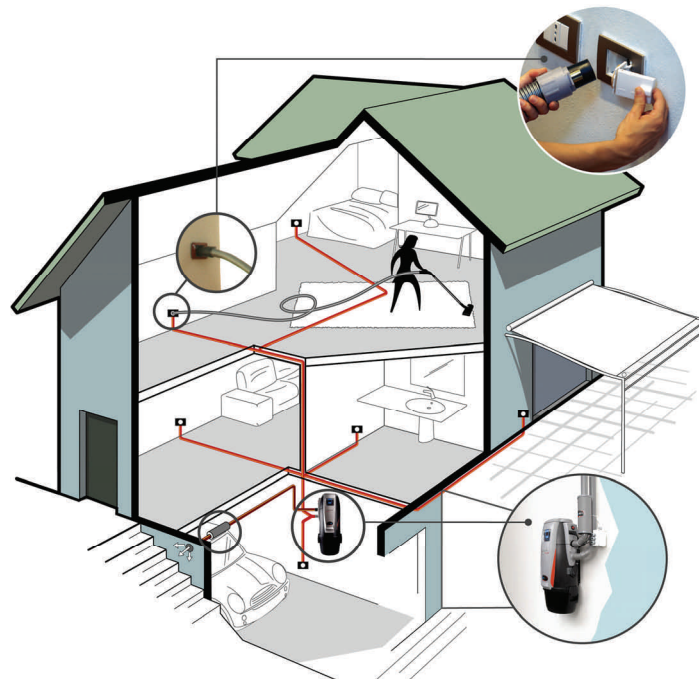

Aspirapolvere Centralizzato

L'aspirapolvere centralizzato è un impianto che permette di effettuare le pulizie nella propria casa in maniera rivoluzionaria.

L'elemento principale del sistema è la centrale aspirante che può essere collocata in un locale di servizio o sul balcone: da essa si dirama una rete tubiera, posizionata sotto il pavimento, a parete o nel controsoffitto, la quale va a terminare nei diversi locali con le bocchette aspiranti; per effettuare le pulizie basta innestare il pratico tubo flessibile in dotazione in queste bocchette.

I vantaggi sono numerosi:

- **IGIENE:** Tutti gli Acari, Pollini, Micropolveri e tutto ciò che non viene trattenuto dal filtro negli aspirapolveri portatili, vengono espulsi all'esterno dell'abitazione.
- **SICUREZZA:** Nelle prese aspiranti dove viene inserito il tubo sono presenti unicamente dei contatti in bassa tensione.
- **SILENZIOSITA':** La flessibilità di installazione ti permette di posizionare la centrale aspirante lontano dai locali dove desideri goderti il tuo relax.
- **COMODITA':** Utilizzo di un leggero e maneggevole tubo flessibile.

Macchine aspiratrici:

Presi aspirazione:

Le prese aspiranti sono compatibili con tutte le serie civili di:

- BTICINO
- VIMAR
- GEWISS
- AVE
- LEGRAND
- ABB

Pulizia e igiene ... semplicemente

La gamma delle centrali aspiranti è in grado di coprire le più svariate esigenze di utilizzo: non ci sono limiti in quanto a superficie, numero di utilizzatori in contemporanea, potenza aspirante richiesta e realizzazione di impianti dedicati ad usi specifici.

(In figura) Centrale Aspirante adatta per installazione in palazzine e complessi residenziali con superficie totale da 120 a 300 mq.

Robustezza, potenza ed affidabilità sono le ragioni che hanno portato le centrali aspiranti ad essere apprezzate in tutto il mondo.