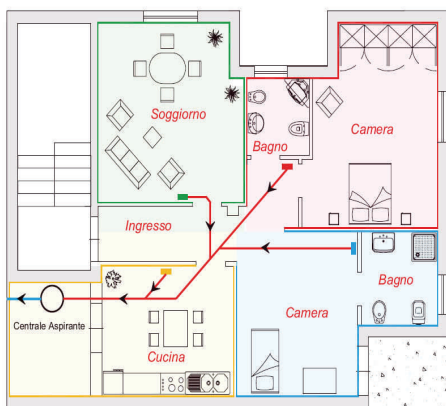

C'è qualcosa di nuovo nell'aria ...